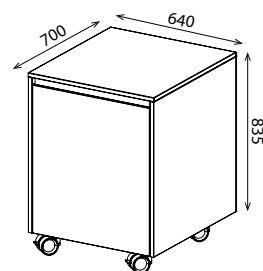

**COD OUT001LS** - GIGLIO LAVELLO

- Modulo da 64 x 70 cm in acciaio inox 430 scotch brite con un'anta.
- Top alto 2 cm in acciaio inox 304.
- Sistema di apertura con Gola.
- Anta con sistema di ammortizzazione adattivo Bluemotion.
- Quattro ruote piroettanti di cui due frontali con freno.
- Disponibile in sei configurazioni.

## Misure

prodotto creato per