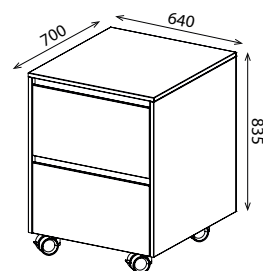

- Modulo da 64 x 70 cm in acciaio inox 430 scotch brite con due cassettoni.
- Top alto 2 cm in acciaio inox 304.
- Sistema di apertura con Gola.
- Cassettoni di 357 mm di altezza con sistema di ammortizzazione adattivo Bluemotion.
- Quattro ruote piroettanti di cui due frontali con freno.
- Disponibile in cinque configurazioni.

## Misure

prodotto creato per